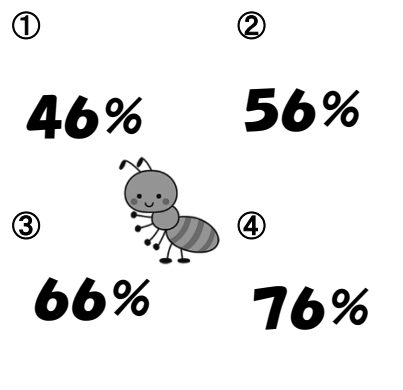

※あたらしい本はほかにもたくさんあります。大人向け新着図書は「図書館だより」で紹介しています

## 7月のおはなし会

丸くてかわいいおはなしの部屋でボランティアの方が、絵本や紙芝居などの読み聞かせをします。  
(30分程度)

13日(金) 11時～ 乳幼児向け まあまぼけっと  
22日(日) 9時30分～ 幼児・小学生向け 日曜お話会

## 今月のクイズ その5

### こんちゅう 昆虫

せみやクワガタなどの虫取りも楽しいな夏休み！でも、さわるのが、ちょっとこわい人もいるのかな？地球上で一番多い生物は昆虫(こんちゅう)だそうです。では、生き物の中で昆虫はどれくらいの割合でしょうか？①～④の中から選んでね  
クイズの答えは、図書館の児童書コーナーにはりだしています。(7/29まで)